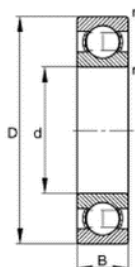

## SUDDEN DEATH

**ARTIKELNUMMER:** 608-ZZ-ABEC9

*Part Number:*
**BESCHREIBUNG:** Radialrillenkugellager

*Description:*

Hauptabmessungen nach AFBMA

*Deep groove ball bearing*
*main dimensions to AFBMA*
**MARKIERUNG:** On the Z-Shield: 608 ZZ ABEC9 HTB

*labeling:* On the bearing surface outer ring: XXX

#### ABMESSUNGEN METRISCH (mm)

*Dimensions*
*Metric (mm)*

**Bohrung d:** 8  
*Bore d:*  
**Außen D:** 22  
*O.D.:*  
**Breite B:** 7  
*Width B:*  
**Radius r:** 0,3 (max)  
*Radius r:*

**Genauigkeit:** ABEC9  
*Precision:*  
 d= 0 / -4 µm  
 D= 0 / -5 µm  
 B= 0 / -40 µm